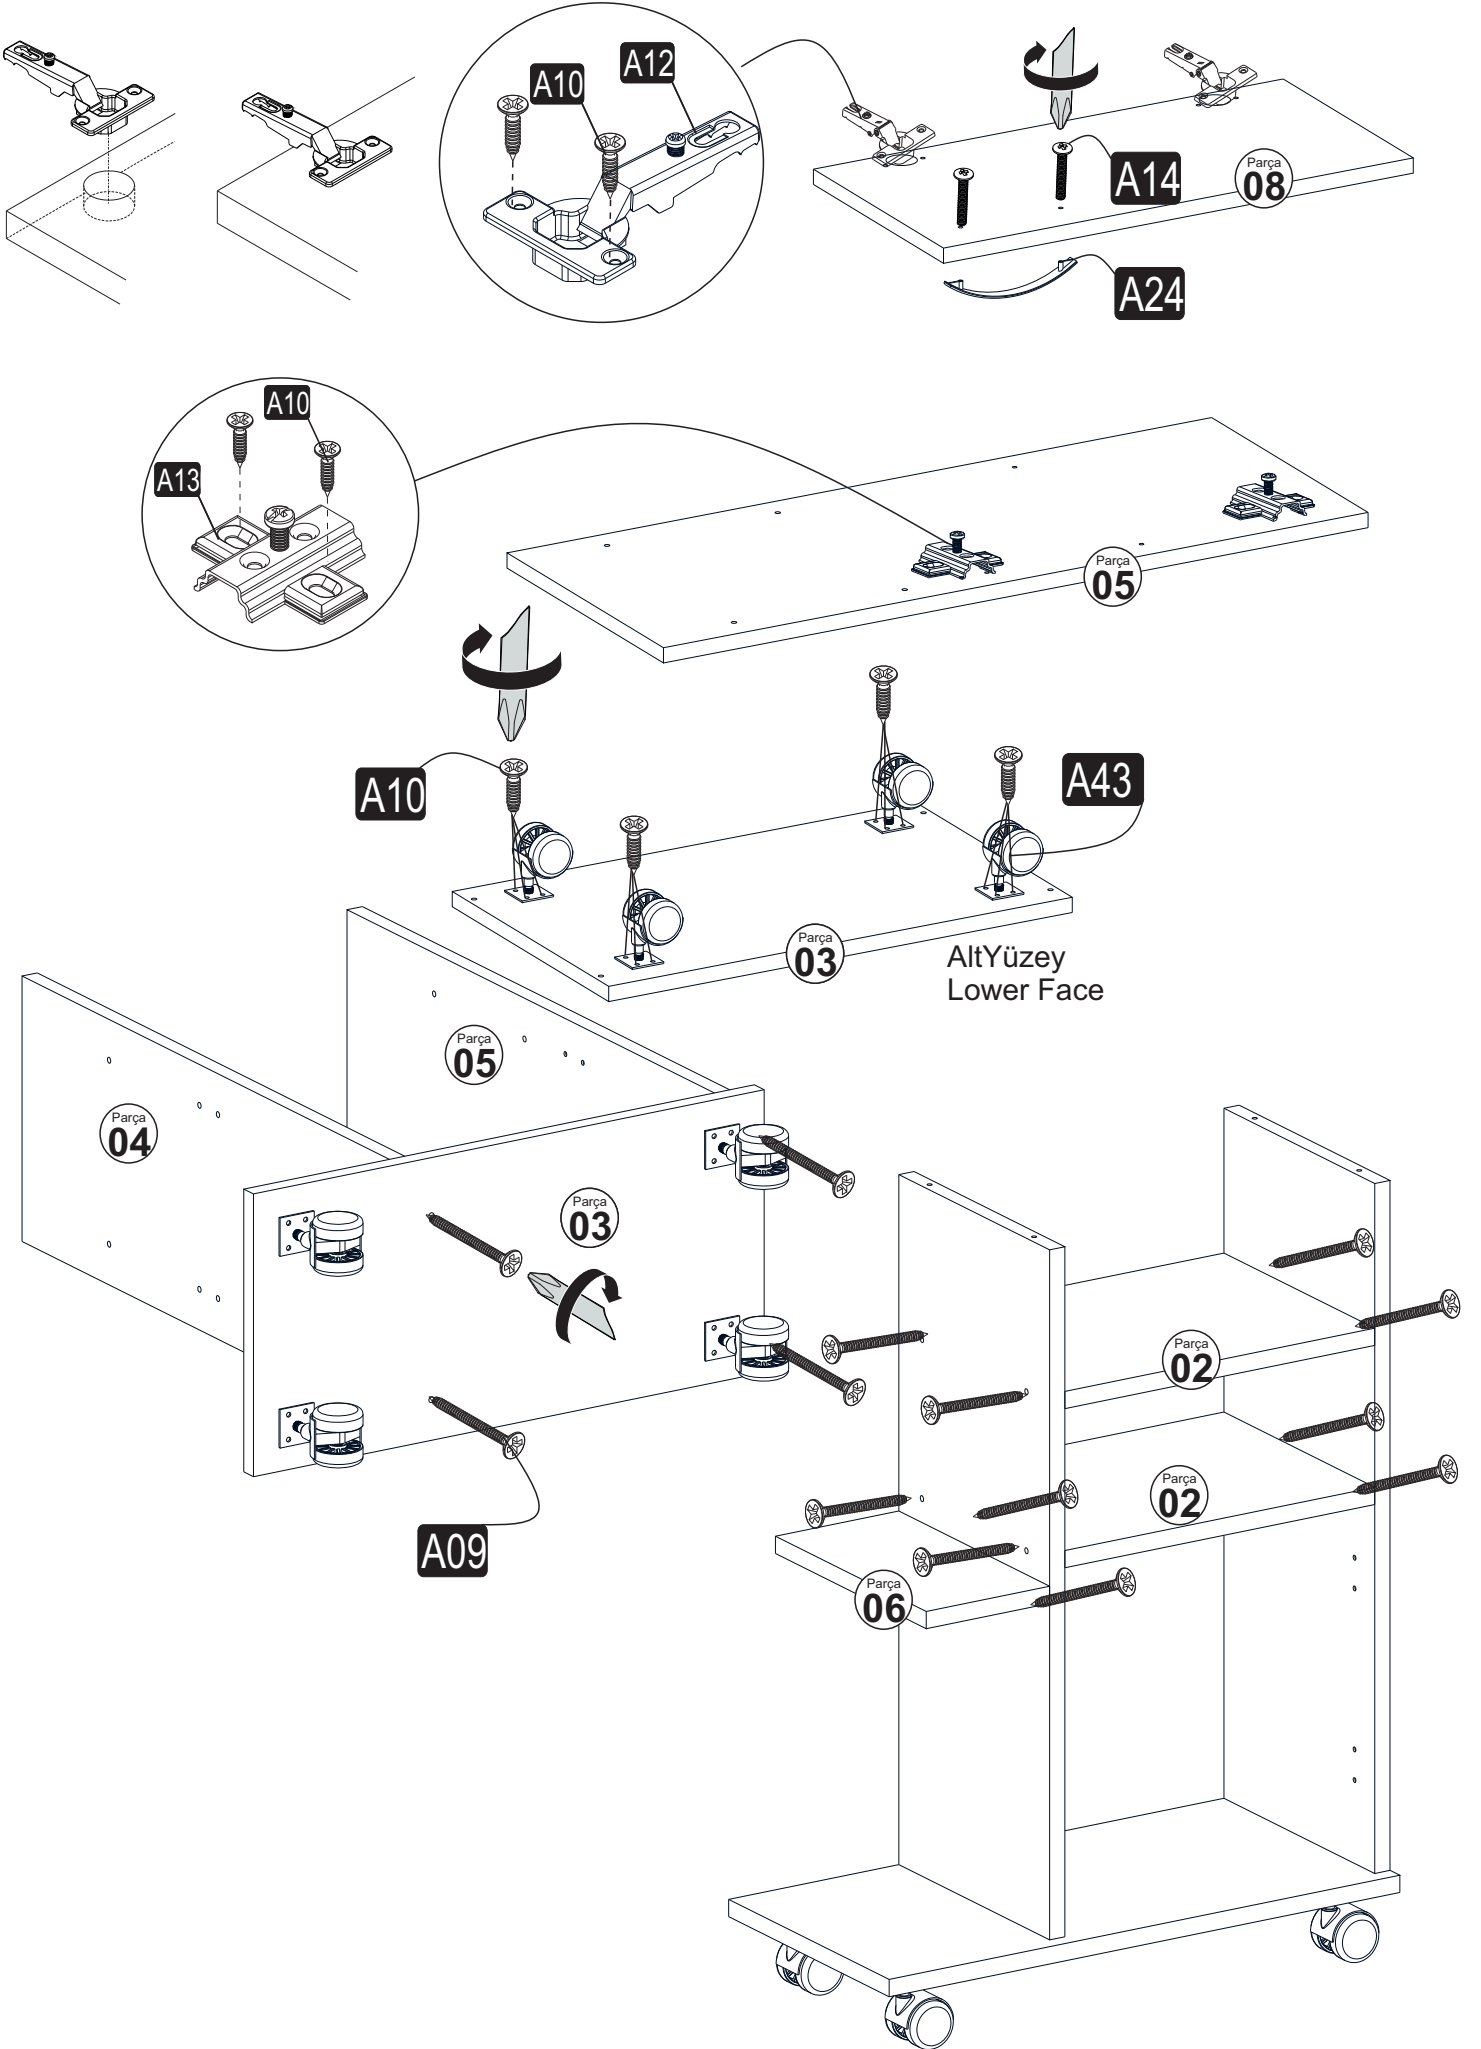

MEŐE OK AMALI DOLAP MEŐE MULTIPURPOSE CUPBOARDS

MONTAJ VE KULLANIM KILAVUZU ASSEMBLY MANUEL

Bu modül iki kişi tarafından kurulmalıdır.
This unit should be assembled by two persons.

AKSESUAR LİSTESİ/ ACCESSORY LIST

Bu modülün kurulumu için gerekli olan araçlar.
The necessary tools (not included)

ZMC ENG'S DESIGN
KATKILARI İLE HAZIRLANMIŞTIR...

A10 3,5x18 YHB Vida  28x	A09 4x50 YHB Vida  20x	A14 M4x22 Kulp Vidası  2x	A28 Arkalık Çivisi  15x	A40 Askılık  2x
A12 Düz Mentеше  2x	A13 Mentеше Atlığı  2x	A24 96 mm Kulp  1x	A43 Tekerlek  4x	A16 Kabin Vidası/Tapa  16x

PARÇA KODLAMA / GENERAL VIEW

MONTAJKILAVUZU /ASSEMBLYMANUEL

ArkaYüzey
Back Face