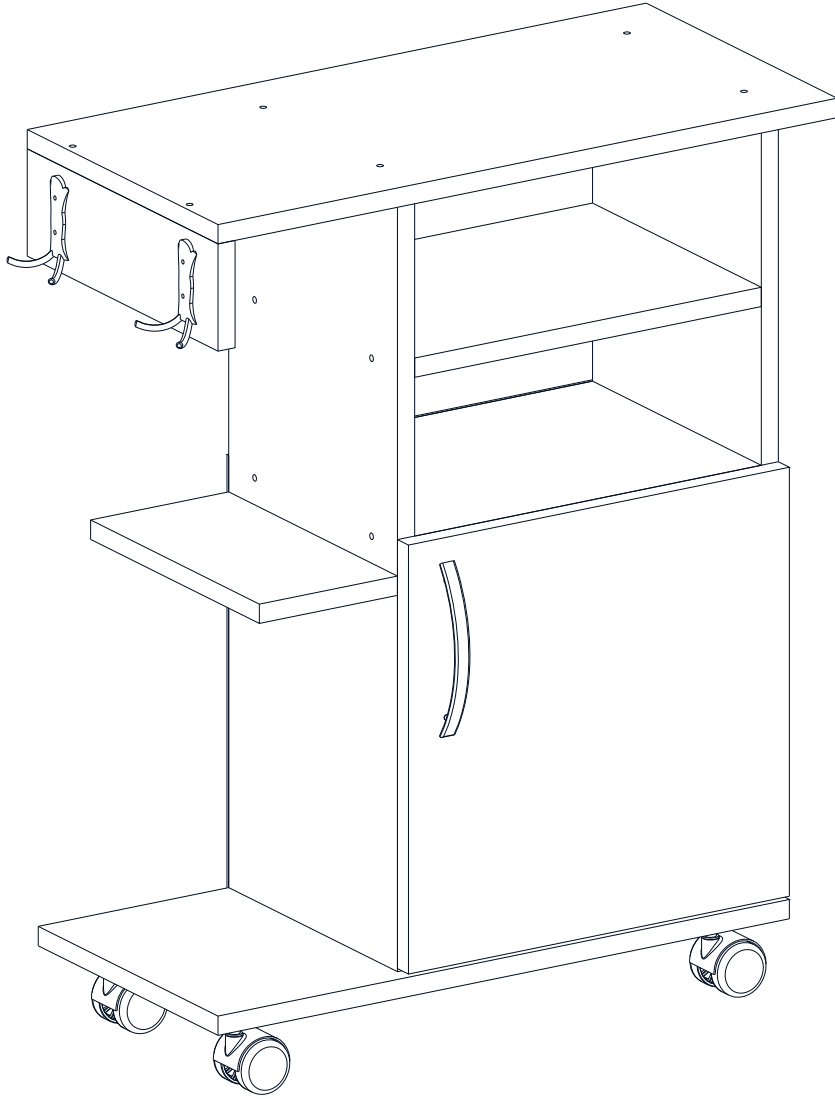

MEŐE OK AMALI DOLAP MEŐE MULTIPURPOSE CUPBOARDS

MONTAJ VE KULLANIM KILAVUZU ASSEMBLY MANUEL

Bu modül iki kişi tarafından kurulmalıdır.
This unit should be assembled by two persons.

AKSESUAR LİSTESİ/ ACCESSORY LIST

Bu modülün kurulumu için gerekli olan araçlar.
The necessary tools (not included)

ZMC ENG'S DESIGN
KATKILARI İLE HAZIRLANMIŞTIR...

A10 3,5x18 YHB Vida  28x	A09 4x50 YHB Vida  20x	A14 M4x22 Kulp Vidası  2x	A28 Arkalık Çivisi  15x	A40 Askılık  2x
A12 Düz Mentеше  2x	A13 Mentеше Atlığı  2x	A24 96 mm Kulp  1x	A43 Tekerlek  4x	A16 Kabin Vidası/Tapa  16x