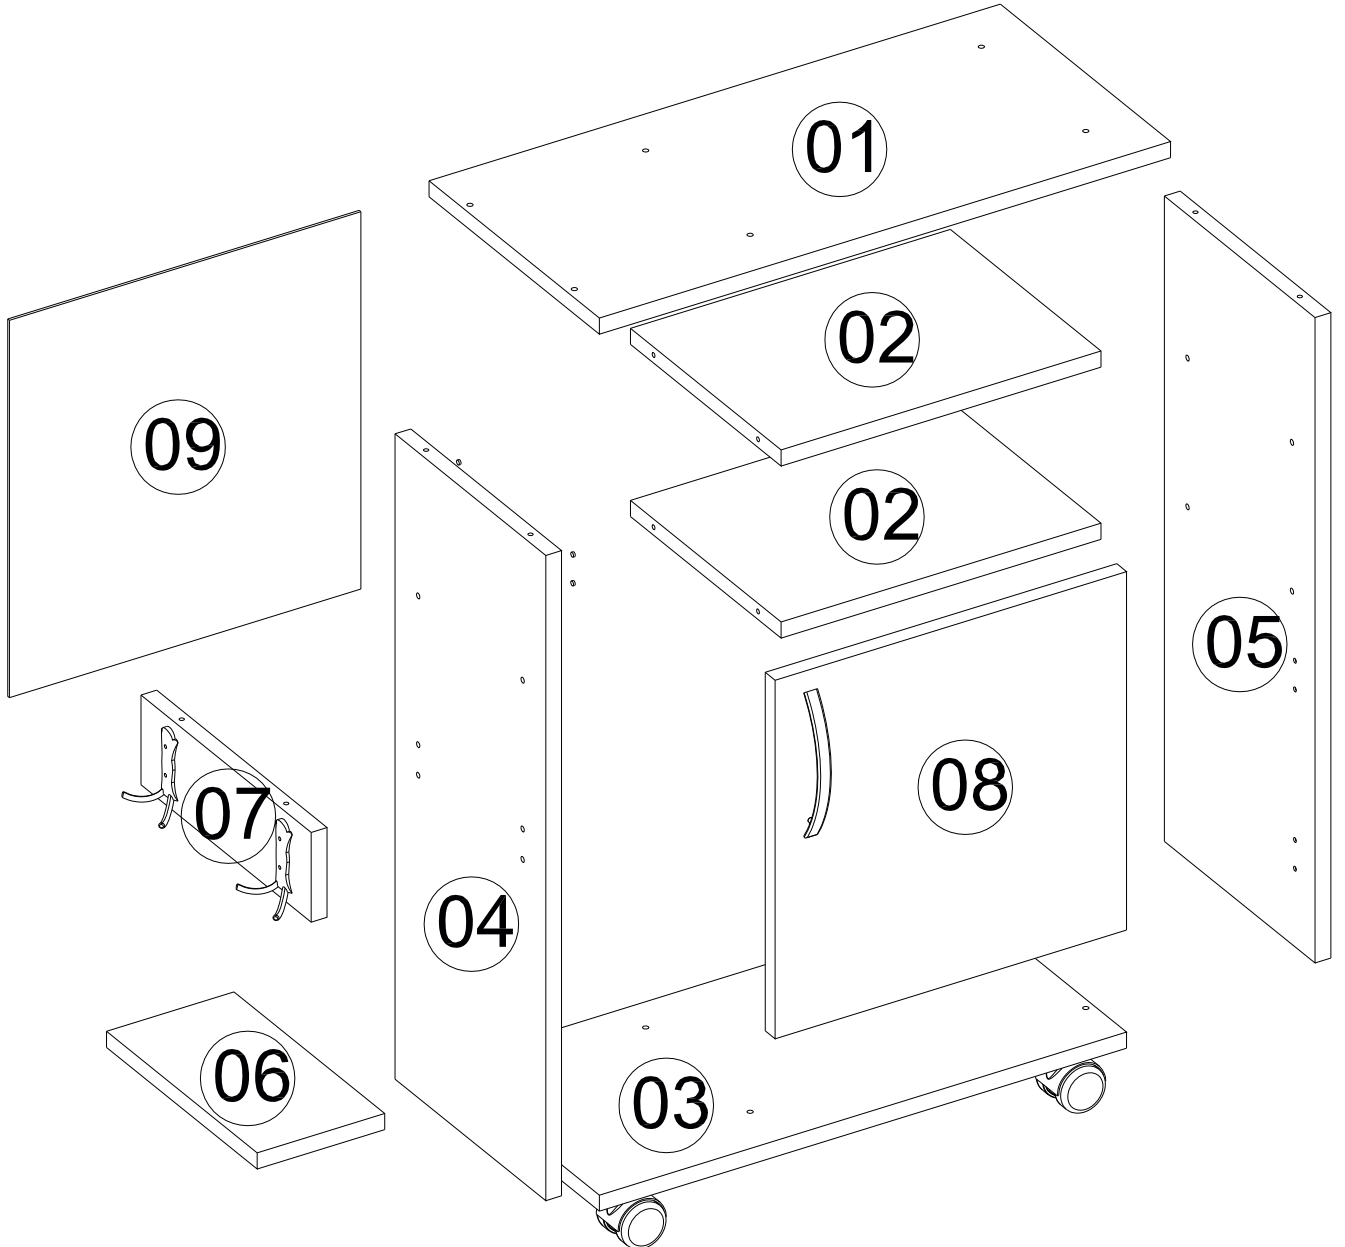

Bu modül iki kişi tarafından kurulmalıdır.
This unit should be assembled by two persons.

AKSESUAR LİSTESİ/ ACCESSORY LIST

Bu modülün kurulumu için gerekli olan araçlar.
The necessary tools (not included)

ZMC ENG'S DESIGN
KATKILARI İLE HAZIRLANMIŞTIR...

A10 3,5x18 YHB Vida 28x	A09 4x50 YHB Vida 20x	A14 M4x22 Kulp Vidası 2x	A28 Arkalık Çivisi 15x	A40 Askılık 2x
A12 Düz Mentеше 2x	A13 Mentеше Atlığı 2x	A24 96 mm Kulp 1x	A43 Tekerlek 4x	A16 Kabin Vidası/Tapa 16x

PARÇA KODLAMA / GENERAL VIEW